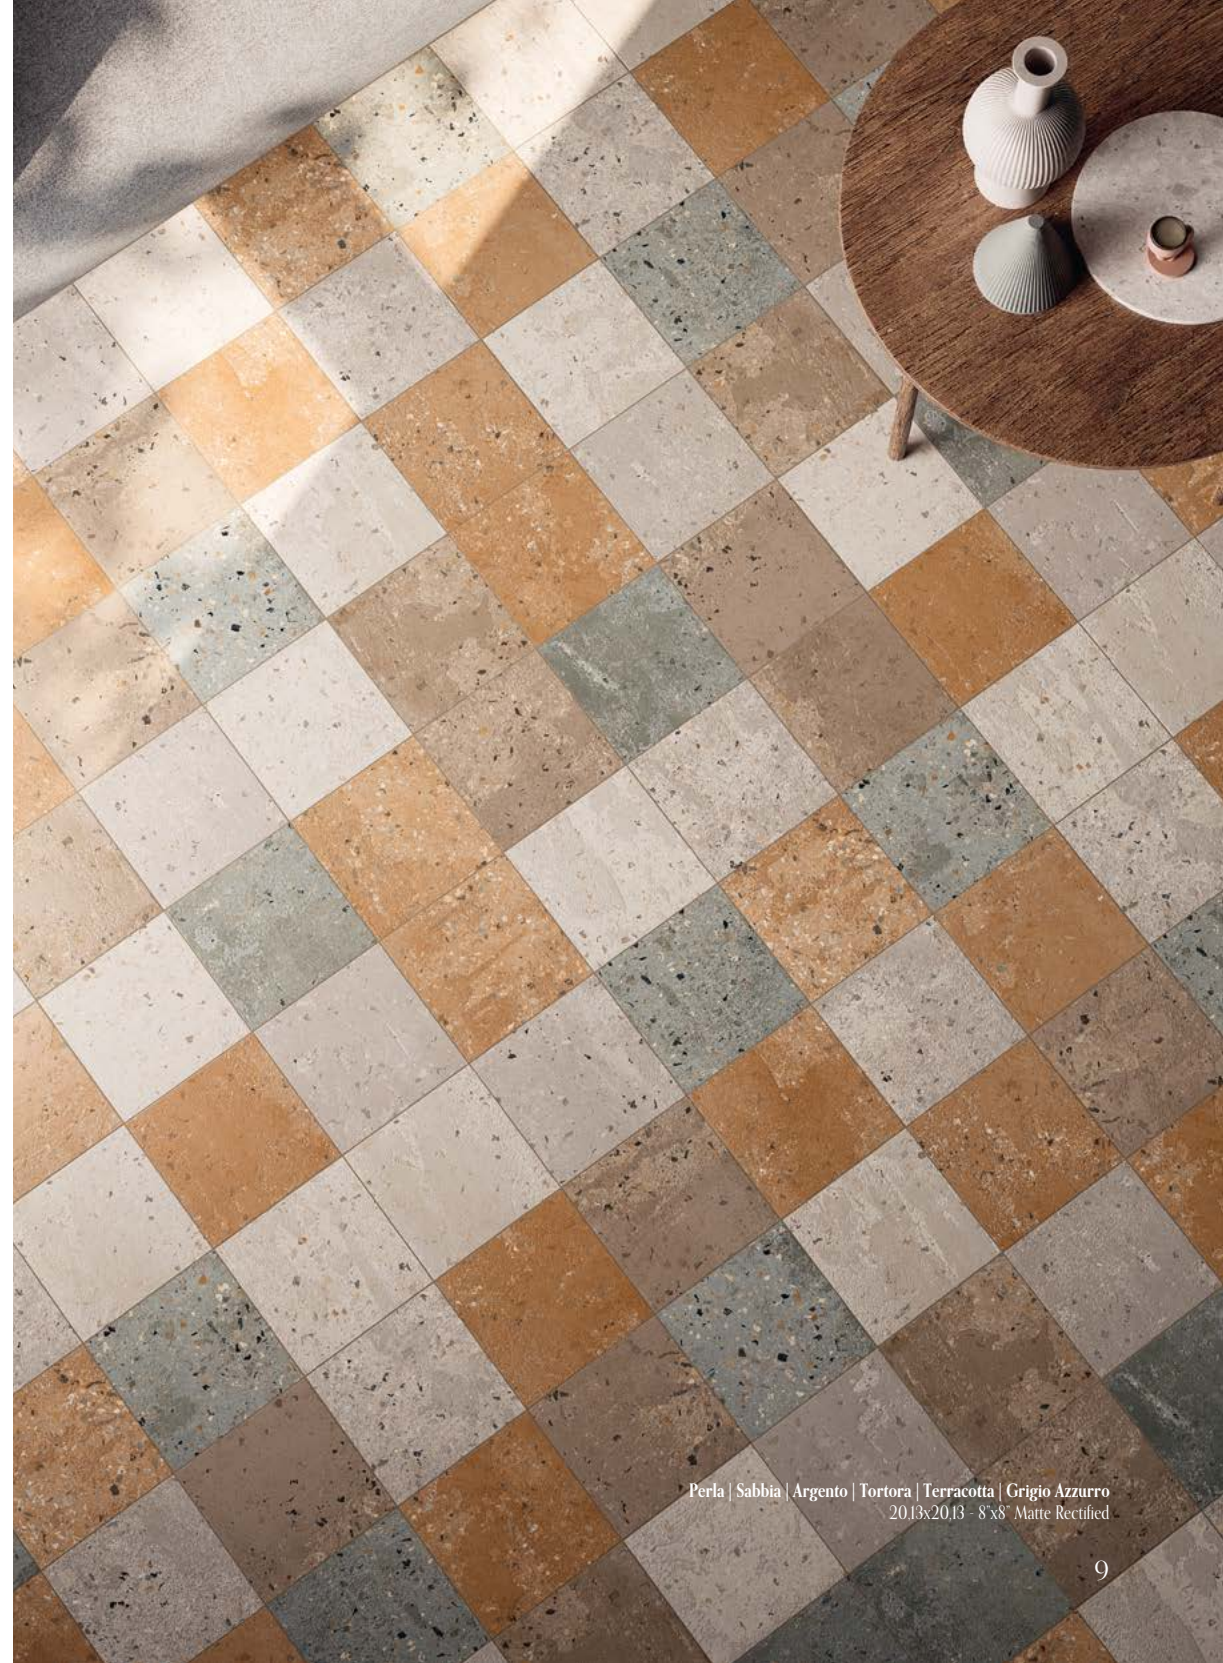

Grigio Azzurro
Matte Rectified

Terracotta 90,6x90,6 - 36"x36"
Matte Rectified

Grigio Azzurro 90,6x90,6 - 36"x36"
Matte Rectified

Tortora 90,6x90,6 - 36x36"
Matte Rectified

Perla | Sabbia | Argento | Tortora | Terracotta | Grigio Azzurro
20,13x20,13 - 8"x8" Matte Rectified