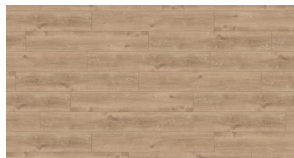

VINYLE DE LUXE

SMARTDROP ELITE 9

 Planches de vinyle de luxe

 Belles planches de 9 po de large

 Bord carré

Gossamer

Nordic

Silverpoint

Cascade

Relic

Bateau

Pavillion

Summerside

Oxford

Cinder

Golden Delta

Magnolia Bluff

Windfall

SPÉCIFICATIONS DU PRODUIT

La rapidité rencontre le design avec ce revêtement de sol vinyle de luxe à pose libre. S'installe rapidement sur la plupart des sous-planchers, sans outils spéciaux, pour un sol prêt à vivre instantanément.